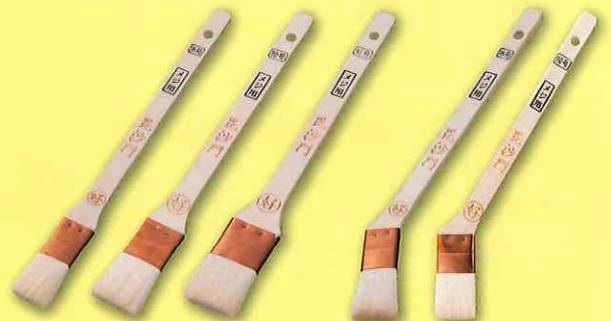

□白毛 メジ 毘沙門

商品コード	サイズ	価格
13152	8号	400円
13153	10号	450円
13154	12号	470円

メジ毘沙門10号(毛丈35mm/毛厚6mm)

□白毛 メジ 筋違毘沙門

商品コード	サイズ	価格
13162	8号	400円
13163	10号	460円

メジ筋違毘沙門10号(毛丈35mm/毛厚6mm)